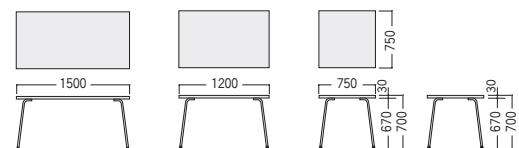

●丸型

RTP-900R-MK

●カウンター型

RTP-1845CT-MK

タイプ	寸法W×D×H	質量kg	商品コード	品番	価格
角型	1500×750×700	17.0	50-0308-□	RTP-1575-□	¥ 89,800
	1200×750×700	15.0	50-0309-□	RTP-1275-□	¥ 79,500
	750×750×700	14.0	50-0310-□	RTP-750K-□	¥ 68,900
丸型	φ900×H700	15.0	50-0311-□	RTP-900R-□	¥ 78,600
	1800×450×1000	26.5	50-0312-□	RTP-1845CT-□	¥ 100,300
カウンター型	1500×450×1000	23.5	50-0313-□	RTP-1545CT-□	¥ 97,700

■カラー(上段：天板/下段：本体)

PS-□

MK-□

\*市販メラミン化粧板の色・柄が選定できます。詳しくは担当者にご相談ください。

●角型

RTP-1575

RTP-1275

RTP-750K

●丸型

RTP-900R

●カウンター型

RTP-1845/1545CT

■共通仕様(RTPテーブル)

天板・天板厚/メラミン化粧板・30mm  
天板芯材/パーティクルボード  
天板エッジ/ABS樹脂  
脚部/φ25.4パイプ、粉体塗装、  
首振りアジャスター付

首振り式アジャスター

DCKチェア