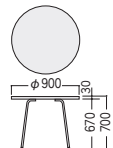

●丸型

RTP-900R-MK

●カウンター型

RTP-1845CT-MK

タイプ	寸法W×D×H	質量kg	商品コード	品番	価格
角型	1500×750×700	17.0	50-0308-□	RTP-1575-□	¥ 89,800
	1200×750×700	15.0	50-0309-□	RTP-1275-□	¥ 79,500
	750×750×700	14.0	50-0310-□	RTP-750K-□	¥ 68,900
丸型	φ900×H700	15.0	50-0311-□	RTP-900R-□	¥ 78,600
	1800×450×1000	26.5	50-0312-□	RTP-1845CT-□	¥ 100,300
カウンター型	1500×450×1000	23.5	50-0313-□	RTP-1545CT-□	¥ 97,700

●丸型

RTP-900R

●カウンター型

RTP-1845/1545CT

■共通仕様(RTPテーブル)

天板・天板厚/メラミン化粧板・30mm  
天板芯材/パーティクルボード  
天板エッジ/ABS樹脂  
脚部/φ25.4パイプ、粉体塗装、  
首振りアジャスター付

首振り式アジャスター

DCKチェア