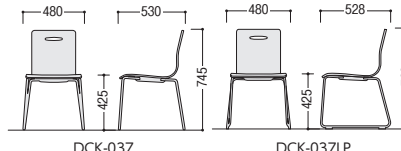

DCK-037

DCK-037LP