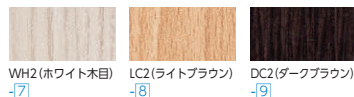

■カラー(メラミン木目化粧板)

WH2(ホワイト木目) -7

LC2(ライトブラウン) -8

DC2(ダークブラウン) -9