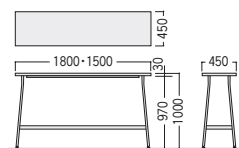

●丸型

RTP-900R-MK

●カウンター型

RTP-1845CT-MK

タイプ	寸法W×D×H	質量kg	商品コード	品番	価格
角型	1500×750×700	17.0	50-0308-□	RTP-1575-□	¥ 89,800
	1200×750×700	15.0	50-0309-□	RTP-1275-□	¥ 79,500
	750×750×700	14.0	50-0310-□	RTP-750K-□	¥ 68,900
丸型	φ900×H700	15.0	50-0311-□	RTP-900R-□	¥ 78,600
	1800×450×1000	26.5	50-0312-□	RTP-1845CT-□	¥ 100,300
カウンター型	1500×450×1000	23.5	50-0313-□	RTP-1545CT-□	¥ 97,700

■カラー(上段：天板/下段：本体)

PS-□

MK-□

\*市販メラミン化粧板の色・柄が選定できます。詳しくは担当者にご相談ください。

●角型

RTP-1575

RTP-1275

RTP-750K

●丸型

RTP-900R

●カウンター型

RTP-1845/1545CT

■共通仕様(RTPテーブル)

天板・天板厚/メラミン化粧板・30mm  
天板芯材/パーティクルボード  
天板エッジ/ABS樹脂  
脚部/φ25.4パイプ、粉体塗装、  
首振りアジャスター付

首振り式アジャスター

DCKチェア